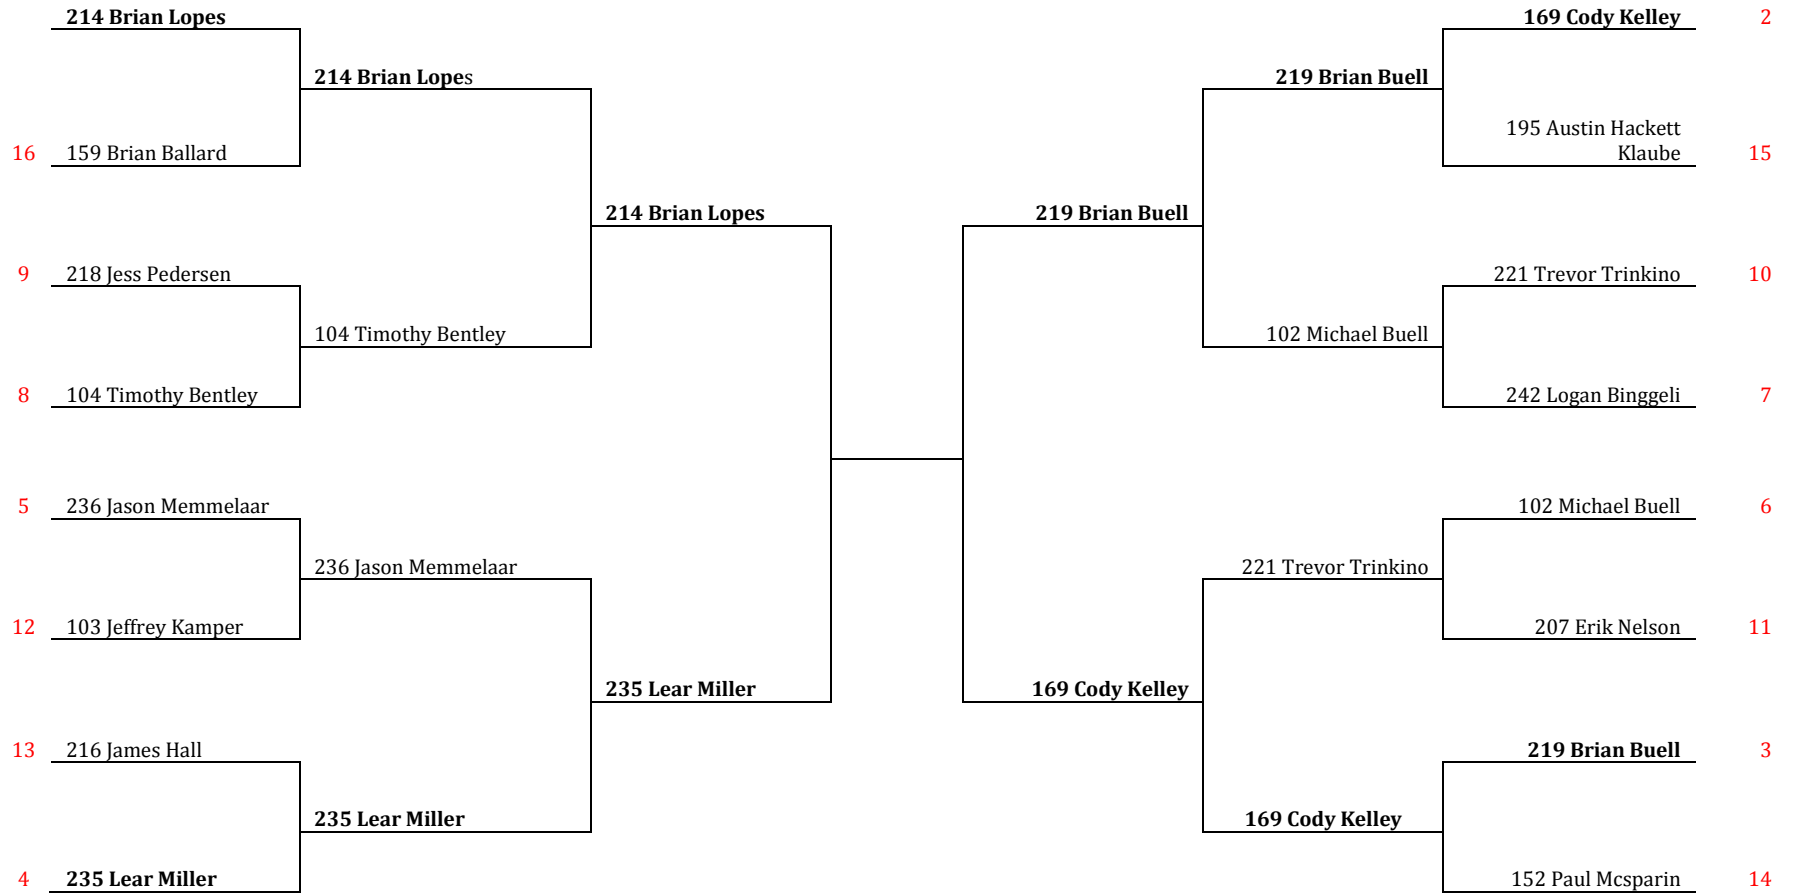

## DUAL SLALOM

### PRO MEN RESULTS

- 1<sup>st</sup> – BRIAN LOPES
- 2<sup>nd</sup> – BRIAN BUELL
- 3<sup>rd</sup> – CODY KELLEY
- 4<sup>th</sup> – LEAR MILLER

## DUAL SLALOM PRO WOMEN RESULTS

- 1<sup>st</sup> – MELISSA BUHL
- 2<sup>nd</sup> – JOHANNA PETERSON
- 3<sup>rd</sup> – MARY MONCORGE
- 4<sup>th</sup> – MICHELLE RIVERA

## DUAL SLALOM AMATEUR CLASS RESULTS

<b>WOMEN</b>			<b>TIME</b>
1	RITA	STEWART	01:01.4
2	ALEYA	SPEAS	01:12.7

<b>BOYS 13-15</b>			<b>TIME</b>
1	BRAD	STOVER	46.35
2	PARKER	BROWN	47.88
3	ALEX	BLOOMFIELD	48.82
4	JACK	VANDERBEEK	50.92
5	LANE	SPEAS	51.11
6	DAN	STRANGFELD	51.58
7	QUINTON	KURTS	52.55
8	SHAWN	YAKOVICH	53.23
9	LUKE	MESZAR	56.35
10	CHARLES	MANDEL	57.96
11	LUKE	SHEPARD	01:04.3