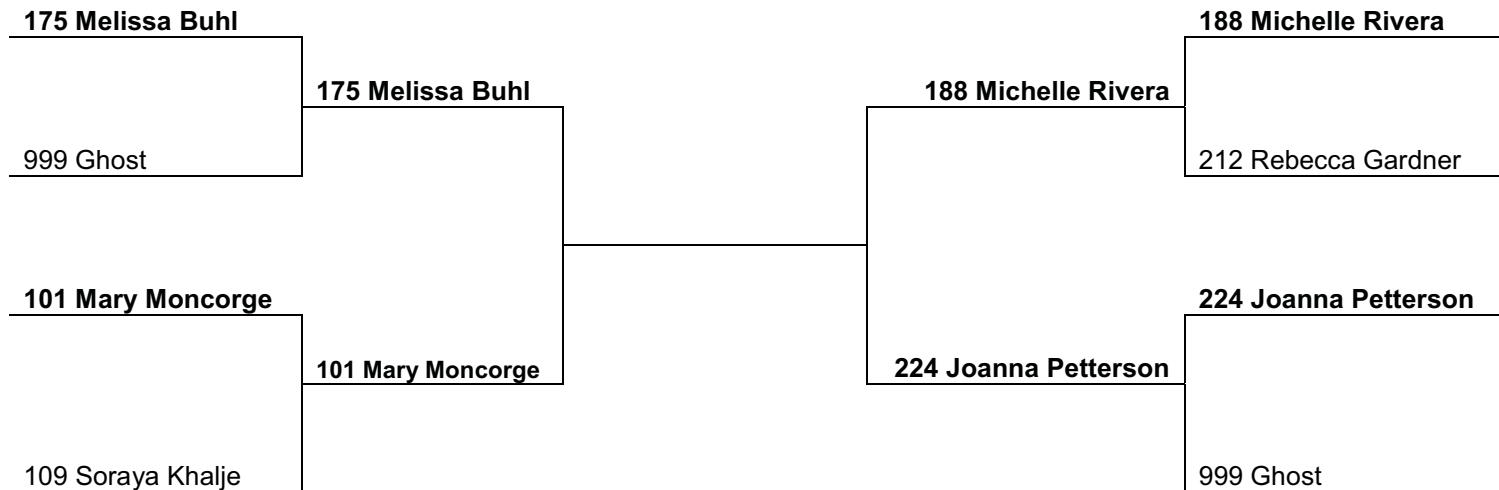

## DUAL SLALOM

### PRO MEN RESULTS

- 1<sup>st</sup> – BRIAN LOPES
- 2<sup>nd</sup> – BRIAN BUELL
- 3<sup>rd</sup> – CODY KELLEY
- 4<sup>th</sup> – LEAR MILLER

## DUAL SLALOM PRO WOMEN RESULTS

- 1<sup>st</sup> – MELISSA BUHL
- 2<sup>nd</sup> – JOHANNA PETERSON
- 3<sup>rd</sup> – MARY MONCORGE
- 4<sup>th</sup> – MICHELLE RIVERA